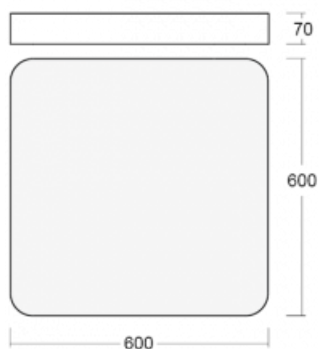

Technische Zeichnung

Typ der Montage	Aufbauleuchten, Wandleuchten, Pendelleuchten

Typ der Ausstrahlung	Direkte

Form der Leuchte	Abgerundete Leuchte

Farbe der Leuchte	Silber

Material	Aluminium

Lebensdauer	L80/B20 50 000 Stunden

Garantie	60 Monate

Beschreibung der Leuchte	Aufbau-/Wand-/Pendelleuchte

Abmessungen	600 mm × 600 mm × 70 mm

Gewicht	6.8 kg

Lichtquelle	LED MODUL

Art der Optik	Mikroprismatische Optik

Lichtstrom	3700 lm ± 10 %

Farbtemperatur	3000 K Warm weiss

Leuchtwirkungsgrad	109 lm/W

MacAdam	3

Lichtquelle	

Farbwiedergabeindex	80

UGR max. X=4H	16.5

Y=8H, ρ=70,50,20