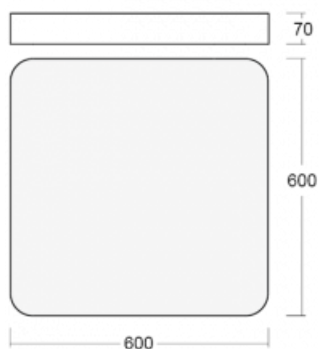

Technische Zeichnung

Typ der Montage	Aufbauleuchten, Wandleuchten, Pendelleuchten

Typ der Ausstrahlung	Direkte

Form der Leuchte	Abgerundete Leuchte

Farbe der Leuchte	Schwarz

Material	Aluminium

Lebensdauer	L80/B20 50 000 Stunden

Garantie	5 years

Beschreibung der Leuchte	Aufbau-/Wand-/Pendelleuchte

Abmessungen	600 mm × 600 mm × 70 mm

Gewicht	6.9 kg

Lichtquelle	LED MODUL

Art der Optik	Mikroprismatische Optik

Lichtstrom*	3830 lm

Farbtemperatur	4000 K Kalt weiss

Leuchtwirkungsgrad	112 lm/W

MacAdam Lichtquelle	3

Farbwiedergabeindex	80

UGR max. X=4H	16.7

Y=8H, ρ=70,50,20