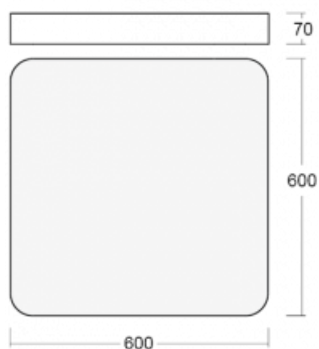

Technische Zeichnung

Typ der Montage	Aufbauleuchten, Wandleuchten, Pendelleuchten

Typ der Ausstrahlung	Direkte

Form der Leuchte	Abgerundete Leuchte

Farbe der Leuchte	Schwarz

Material	Aluminium

Lebensdauer	L80/B20 50 000 Stunden

Garantie	60 Monate

Beschreibung der Leuchte	Aufbau-/Wand-/Pendelleuchte

Abmessungen	600 mm × 600 mm × 70 mm

Gewicht	6.9 kg

Lichtquelle	LED MODUL

Art der Optik	Mikroprismatische Optik

Lichtstrom	3700 lm ± 10 %

Farbtemperatur	3000 K Warm weiss

Leuchtwirkungsgrad	109 lm/W

MacAdam Lichtquelle	3

Farbwiedergabeindex	80

UGR max. X=4H Y=8H, ρ=70,50,20	16.5