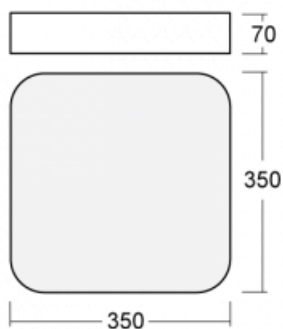

Technische Zeichnung

Typ der Montage	Aufbauleuchten, Wandleuchten, Pendelleuchten

Typ der Ausstrahlung	Direkte

Form der Leuchte	Abgerundete Leuchte

Farbe der Leuchte	Silber

Material	Aluminium

Lebensdauer	L80/B20 50 000 Stunden

Garantie	60 Monate

Beschreibung der Leuchte	Aufbau-/Wand-/Pendelleuchte

Abmessungen	350 mm × 350 mm × 70 mm

Gewicht	2.7 kg

Lichtquelle	LED MODUL

Art der Optik	Mikroprismatische Optik

Lichtstrom	1160 lm ± 10 %

Farbtemperatur	4000 K Kalt weiss

Leuchtwirkungsgrad	94 lm/W

MacAdam Lichtquelle	3

Farbwiedergabeindex	80

UGR max. X=4H Y=8H, ρ=70,50,20	16.4