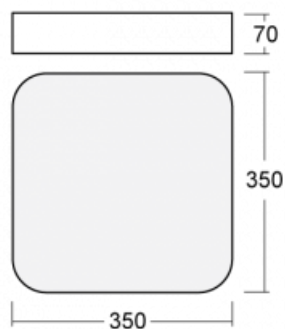

Technische Zeichnung

Typ der Montage	Aufbauleuchten, Wandleuchten, Pendelleuchten

Typ der Ausstrahlung	Direkte

Form der Leuchte	Abgerundete Leuchte

Farbe der Leuchte	Schwarz

Material	Aluminium

Lebensdauer	L80/B20 50 000 Stunden

Garantie	60 Monate

Beschreibung der Leuchte	Aufbau-/Wand-/Pendelleuchte

Abmessungen	350 mm × 350 mm × 70 mm

Gewicht	2.7 kg

Lichtquelle	LED MODUL

Art der Optik	Mikroprismatische Optik

Lichtstrom	1110 lm ± 10 %

Farbtemperatur	3000 K Warm weiss

Leuchtwirkungsgrad	90 lm/W

MacAdam Lichtquelle	3

Farbwiedergabeindex	80

UGR max. X=4H Y=8H, ρ=70,50,20	16.3