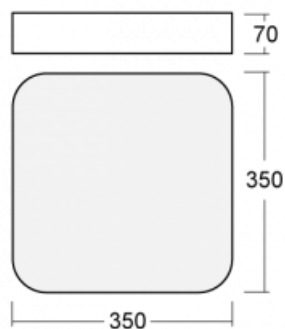

Technische Zeichnung

Typ der Montage	Aufbauleuchten, Wandleuchten, Pendelleuchten

Typ der Ausstrahlung	Direkte

Form der Leuchte	Abgerundete Leuchte

Farbe der Leuchte	Weiss

Material	Aluminium

Lebensdauer	L80/B20 50 000 Stunden

Garantie	60 Monate

Beschreibung der Leuchte	Aufbau-/Wand-/Pendelleuchte

Abmessungen	350 mm × 350 mm × 70 mm

Gewicht	2.8 kg

Lichtquelle	LED MODUL

Art der Optik	Mikroprismatische Optik

Lichtstrom	1160 lm ± 10 %

Farbtemperatur	4000 K Kalt weiss

Leuchtwirkungsgrad	94 lm/W

MacAdam	3

Lichtquelle

Farbwiedergabeindex	80

UGR max. X=4H	16.4

Y=8H, ρ=70,50,20