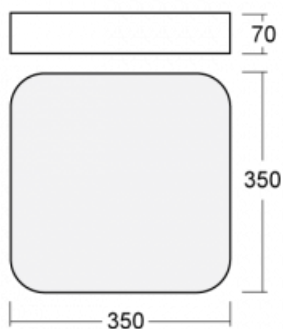

Technische Zeichnung

Typ der Montage	Aufbauleuchten, Wandleuchten, Pendelleuchten

Typ der Ausstrahlung	Direkte

Form der Leuchte	Abgerundete Leuchte

Farbe der Leuchte	Silber

Material	Aluminium

Lebensdauer	L80/B20 50 000 Stunden

Garantie	60 Monate

Beschreibung der Leuchte	Aufbau-/Wand-/Pendelleuchte

Abmessungen	350 mm × 350 mm × 70 mm

Gewicht	2.8 kg

Lichtquelle	LED MODUL

Art der Optik	Mikroprismatische Optik

Lichtstrom	1160 lm ± 10 %

Farbtemperatur	4000 K Kalt weiss

Leuchtwirkungsgrad	94 lm/W

MacAdam	3

Lichtquelle	

Farbwiedergabeindex	80

UGR max. X=4H	16.4

Y=8H, ρ=70,50,20