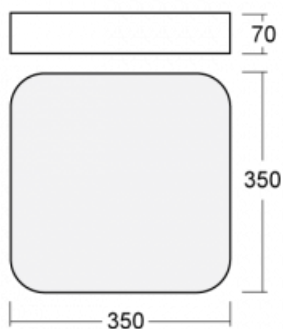

Technische Zeichnung

Typ der Montage	Aufbauleuchten, Wandleuchten, Pendelleuchten

Typ der Ausstrahlung	Direkte

Form der Leuchte	Abgerundete Leuchte

Farbe der Leuchte	Weiss

Material	Aluminium

Lebensdauer	L80/B20 50 000 Stunden

Garantie	5 years

Beschreibung der Leuchte	Aufbau-/Wand-/Pendelleuchte

Abmessungen	350 mm × 350 mm × 70 mm

Gewicht	2.8 kg

Lichtquelle	LED MODUL

Art der Optik	Mikroprismatische Optik

Lichtstrom*	1110 lm

Farbtemperatur	3000 K Warm weiss

Leuchtwirkungsgrad	90 lm/W

MacAdam	3

Lichtquelle

Farbwiedergabeindex	80

UGR max. X=4H	16.3

Y=8H, ρ=70,50,20