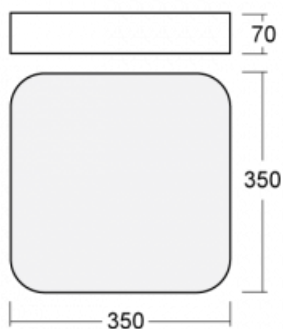

Technische Zeichnung

Typ der Montage	Aufbauleuchten, Wandleuchten, Pendelleuchten

Typ der Ausstrahlung	Direkte

Form der Leuchte	Abgerundete Leuchte

Farbe der Leuchte	Schwarz

Material	Aluminium

Lebensdauer	L80/B20 50 000 Stunden

Garantie	5 years

Beschreibung der Leuchte	Aufbau-/Wand-/Pendelleuchte

Abmessungen	350 mm × 350 mm × 70 mm

Gewicht	2.8 kg

Lichtquelle	LED MODUL

Art der Optik	Mikroprismatische Optik

Lichtstrom*	1110 lm

Farbtemperatur	3000 K Warm weiss

Leuchtwirkungsgrad	90 lm/W

MacAdam	3

Lichtquelle

Farbwiedergabeindex	80

UGR max. X=4H	16.3

Y=8H, ρ=70,50,20