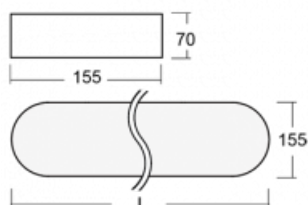

## Leuchte

# Burbu

19-205K-50GEM3/830, B

In der Familie Burbu runden wir die Ecken von Quadraten ab und machen aus Rechtecken Ovale. Diese Leuchten mit der idealen Profilhöhe haben eine positive und angenehme Wirkung im Raum. Die Leuchten sind aus hochwertigem Aluminiumprofil gefertigt und mit direkter und direkt-indirekter Ausstrahlung erhältlich. Die Aufbau-, Wandoder Pendelleuchten der BurbuFamilie in verschiedenen Farben ergänzen Hotellobbys, beleuchten Eingangsflure ebenso wie Büros, Geschäfte und Wohnungen.

## Technische Zeichnung

Typ der Montage	Aufbauleuchten, Wandleuchten, Pendelleuchten
-----------------	--

Typ der Ausstrahlung	Direkte
----------------------	---------

Form der Leuchte	Abgerundete Leuchte
------------------	---------------------

Beschreibung der Leuchte	Aufbau-/Wand-/Pendelleuchte
--------------------------	-----------------------------

Abmessungen	1522 mm × 155 mm × 70 mm
-------------	--------------------------

Lichtquelle	LED MODUL
-------------	-----------