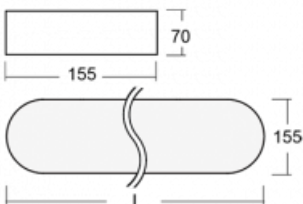

Technische Zeichnung

Typ der Montage	Aufbauleuchten, Wandleuchten, Pendelleuchten

Typ der Ausstrahlung	Direkte

Form der Leuchte	Abgerundete Leuchte

Farbe der Leuchte	Weiss

Material	Aluminium

Lebensdauer	L80/B20 50 000 Stunden

Garantie	60 Monate

Beschreibung der Leuchte	Aufbau-/Wand-/Pendelleuchte

Abmessungen	1522 mm × 155 mm × 70 mm

Gewicht	7.6 kg

Lichtquelle	LED MODUL

Art der Optik	Opaler Diffusor

Lichtstrom	5110 lm ± 10 %

Farbtemperatur	3000 K Warm weiss

Leuchtwirkungsgrad	109 lm/W

MacAdam	3

Lichtquelle	

Farbwiedergabeindex	80

UGR max. X=4H	23.6

Y=8H, ρ=70,50,20