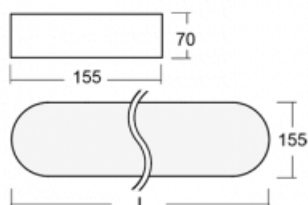

Leuchte

Burbu

19-205K-50GEE/840, S

In der Familie Burbu runden wir die Ecken von Quadraten ab und machen aus Rechtecken Ovale. Diese Leuchten mit der idealen Profilhöhe haben eine positive und angenehme Wirkung im Raum. Die Leuchten sind aus hochwertigem Aluminiumprofil gefertigt und mit direkter und direkt-indirekter Ausstrahlung erhältlich. Die Aufbau-, Wandoder Pendelleuchten der BurbuFamilie in verschiedenen Farben ergänzen Hotellobbys, beleuchten Eingangsflure ebenso wie Büros, Geschäfte und Wohnungen.

Technische Zeichnung

Typ der Montage	Aufbauleuchten, Wandleuchten, Pendelleuchten
-----------------	--

Typ der Ausstrahlung	Direkte
----------------------	---------

Form der Leuchte	Abgerundete Leuchte
------------------	---------------------

Beschreibung der Leuchte	Aufbau-/Wand-/Pendelleuchte
--------------------------	-----------------------------

Abmessungen	1522 mm × 155 mm × 70 mm
-------------	--------------------------

Gewicht	7.3 kg
---------	--------

Montageanleitung

Fotografie

Zubehör

00-00333, S
Seilaufhängungsset- 4
Seile 2000mm, Kabel
5x0,75mm, Baldachin

19-0009, S
Distanzteile für
Quadratleuchten und
Rundleuchten Ø 370 mm