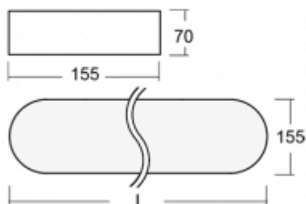

Leuchte

Burbu

19-205K-40GEM/830, W

In der Familie Burbu runden wir die Ecken von Quadraten ab und machen aus Rechtecken Ovale. Diese Leuchten mit der idealen Profilhöhe haben eine positive und angenehme Wirkung im Raum. Die Leuchten sind aus hochwertigem Aluminiumprofil gefertigt und mit direkter und direkt-indirekter Ausstrahlung erhältlich. Die Aufbau-, Wandoder Pendelleuchten der BurbuFamilie in verschiedenen Farben ergänzen Hotellobbys, beleuchten Eingangsflure ebenso wie Büros, Geschäfte und Wohnungen.

Technische Zeichnung

Typ der Montage	Aufbauleuchten, Wandleuchten, Pendelleuchten
-----------------	--

Typ der Ausstrahlung	Direkte
----------------------	---------

Form der Leuchte	Abgerundete Leuchte
------------------	---------------------

Beschreibung der Leuchte	Aufbau-/Wand-/Pendelleuchte
--------------------------	-----------------------------

Abmessungen	1222 mm × 155 mm × 70 mm
-------------	--------------------------

Lichtquelle	LED MODUL
-------------	-----------