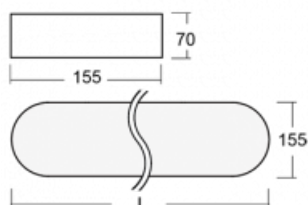

Leuchte

Burbu

19-205K-40GEM/830, B

In der Familie Burbu runden wir die Ecken von Quadraten ab und machen aus Rechtecken Ovale. Diese Leuchten mit der idealen Profilhöhe haben eine positive und angenehme Wirkung im Raum. Die Leuchten sind aus hochwertigem Aluminiumprofil gefertigt und mit direkter und direkt-indirekter Ausstrahlung erhältlich. Die Aufbau-, Wandoder Pendelleuchten der BurbuFamilie in verschiedenen Farben ergänzen Hotellobbys, beleuchten Eingangsflure ebenso wie Büros, Geschäfte und Wohnungen.

Technische Zeichnung

Typ der Montage	Aufbauleuchten, Wandleuchten, Pendelleuchten
-----------------	--

Typ der Ausstrahlung	Direkte
----------------------	---------

Form der Leuchte	Abgerundete Leuchte
------------------	---------------------

Beschreibung der Leuchte	Aufbau-/Wand-/Pendelleuchte
--------------------------	-----------------------------

Abmessungen	1222 mm × 155 mm × 70 mm
-------------	--------------------------

Lichtquelle	LED MODUL
-------------	-----------

Zubehör

00-00333, B
Seilaufhängungsset- 4
Seile 2000mm, Kabel
5x0,75mm, Baldachin

19-0009, B
Distanzteil für
Quadratleuchten und
Rundleuchten Ø 370 mm