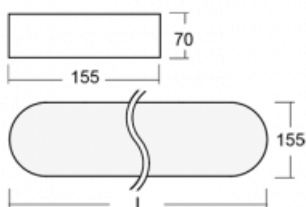

Leuchte

Burbu

19-205K-30GEE/830, W

In der Familie Burbu runden wir die Ecken von Quadraten ab und machen aus Rechtecken Ovale. Diese Leuchten mit der idealen Profilhöhe haben eine positive und angenehme Wirkung im Raum. Die Leuchten sind aus hochwertigem Aluminiumprofil gefertigt und mit direkter und direkt-indirekter Ausstrahlung erhältlich. Die Aufbau-, Wandoder Pendelleuchten der BurbuFamilie in verschiedenen Farben ergänzen Hotellobbys, beleuchten Eingangsflure ebenso wie Büros, Geschäfte und Wohnungen.

Technische Zeichnung

Typ der Montage	Aufbauleuchten, Wandleuchten, Pendelleuchten
-----------------	--

Typ der Ausstrahlung	Direkte
----------------------	---------

Form der Leuchte	Abgerundete Leuchte
------------------	---------------------

Beschreibung der Leuchte	Aufbau-/Wand-/Pendelleuchte
--------------------------	-----------------------------

Abmessungen	922 mm × 155 mm × 70 mm
-------------	-------------------------

Gewicht	4.5 kg
---------	--------

Y=8H, ρ=70,50,20	
------------------	--

Leistungsaufnahme* 28.2 W

Anschluss der Leuchte ON/OFF

Elektrische Spannung 220-240V

Frequenz 50/60Hz

  IP 20

*±10 %

Zum Herunterladen