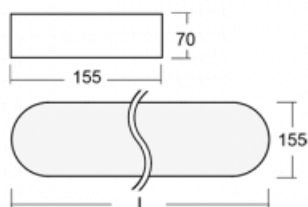

Leuchte

Burbu

19-205I-50GEM/830, S

In der Familie Burbu runden wir die Ecken von Quadraten ab und machen aus Rechtecken Ovale. Diese Leuchten mit der idealen Profilhöhe haben eine positive und angenehme Wirkung im Raum. Die Leuchten sind aus hochwertigem Aluminiumprofil gefertigt und mit direkter und direkt-indirekter Ausstrahlung erhältlich. Die Aufbau-, Wandoder Pendelleuchten der BurbuFamilie in verschiedenen Farben ergänzen Hotellobbys, beleuchten Eingangsflure ebenso wie Büros, Geschäfte und Wohnungen.

Technische Zeichnung

Typ der Montage	Aufbauleuchten, Wandleuchten, Pendelleuchten
-----------------	--

Typ der Ausstrahlung	Direkte
----------------------	---------

Form der Leuchte	Abgerundete Leuchte
------------------	---------------------

Beschreibung der Leuchte	Aufbau-/Wand-/Pendelleuchte
--------------------------	-----------------------------

Abmessungen	1522 mm × 155 mm × 70 mm
-------------	--------------------------

Lichtquelle	LED MODUL
-------------	-----------

Frequenz	50/60Hz
----------	---------

  IP 20

Zum Herunterladen

Montageanleitung

Fotografie

Zubehör

00-00333, S
Seilaufhängungsset- 4
Seile 2000mm, Kabel
5x0,75mm, Baldachin

19-0009, S
Distanzteil für
Quadratleuchten und
Rundleuchten Ø 370 mm