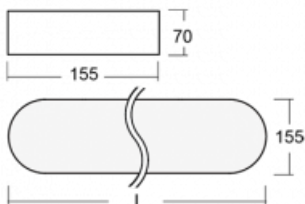

Leuchte

Burbu

19-205I-40GEM/840, W

In der Familie Burbu runden wir die Ecken von Quadraten ab und machen aus Rechtecken Ovale. Diese Leuchten mit der idealen Profilhöhe haben eine positive und angenehme Wirkung im Raum. Die Leuchten sind aus hochwertigem Aluminiumprofil gefertigt und mit direkter und direkt-indirekter Ausstrahlung erhältlich. Die Aufbau-, Wandoder Pendelleuchten der BurbuFamilie in verschiedenen Farben ergänzen Hotellobbys, beleuchten Eingangsflure ebenso wie Büros, Geschäfte und Wohnungen.

Technische Zeichnung

Typ der Montage	Aufbauleuchten, Wandleuchten, Pendelleuchten
-----------------	----------------------------------------------

Typ der Ausstrahlung	Direkte
----------------------	---------

Form der Leuchte	Abgerundete Leuchte
------------------	---------------------

Farbe der Leuchte	Weiss
-------------------	-------

Material	Aluminium
----------	-----------

Lebensdauer	L80/B20 50 000 Stunden
-------------	------------------------

Garantie	60 Monate
----------	-----------

Beschreibung der Leuchte	Aufbau-/Wand-/Pendelleuchte
--------------------------	-----------------------------

Abmessungen	1222 mm × 155 mm × 70 mm
-------------	--------------------------