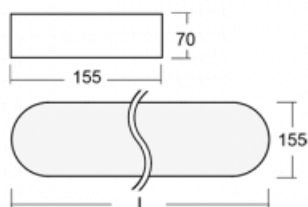

Leuchte

Burbu

19-205I-40GEM/840, S

In der Familie Burbu runden wir die Ecken von Quadraten ab und machen aus Rechtecken Ovale. Diese Leuchten mit der idealen Profilhöhe haben eine positive und angenehme Wirkung im Raum. Die Leuchten sind aus hochwertigem Aluminiumprofil gefertigt und mit direkter und direkt-indirekter Ausstrahlung erhältlich. Die Aufbau-, Wandoder Pendelleuchten der BurbuFamilie in verschiedenen Farben ergänzen Hotellobbys, beleuchten Eingangsflure ebenso wie Büros, Geschäfte und Wohnungen.

Technische Zeichnung

Typ der Montage	Aufbauleuchten, Wandleuchten, Pendelleuchten
-----------------	--

Typ der Ausstrahlung	Direkte
----------------------	---------

Form der Leuchte	Abgerundete Leuchte
------------------	---------------------

Beschreibung der Leuchte	Aufbau-/Wand-/Pendelleuchte
--------------------------	-----------------------------

Abmessungen	1222 mm × 155 mm × 70 mm
-------------	--------------------------

Lichtquelle	LED MODUL
-------------	-----------

Frequenz	50/60Hz
----------	---------

  IP 20

Zum Herunterladen

Montageanleitung

Fotografie

Zubehör

00-00333, S
Seilaufhängungsset- 4
Seile 2000mm, Kabel
5x0,75mm, Baldachin

19-0009, S
Distanzteile für
Quadratleuchten und
Rundleuchten Ø 370 mm