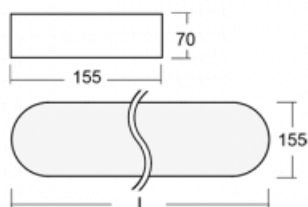

Leuchte

Burbu

19-205I-40GEM/830, W

In der Familie Burbu runden wir die Ecken von Quadraten ab und machen aus Rechtecken Ovale. Diese Leuchten mit der idealen Profilhöhe haben eine positive und angenehme Wirkung im Raum. Die Leuchten sind aus hochwertigem Aluminiumprofil gefertigt und mit direkter und direkt-indirekter Ausstrahlung erhältlich. Die Aufbau-, Wandoder Pendelleuchten der BurbuFamilie in verschiedenen Farben ergänzen Hotellobbys, beleuchten Eingangsflure ebenso wie Büros, Geschäfte und Wohnungen.

Technische Zeichnung

Typ der Montage	Aufbauleuchten, Wandleuchten, Pendelleuchten
-----------------	--

Typ der Ausstrahlung	Direkte
----------------------	---------

Form der Leuchte	Abgerundete Leuchte
------------------	---------------------

Beschreibung der Leuchte	Aufbau-/Wand-/Pendelleuchte
--------------------------	-----------------------------

Abmessungen	1222 mm × 155 mm × 70 mm
-------------	--------------------------

Lichtquelle	LED MODUL
-------------	-----------

Frequenz	50/60Hz
----------	---------

  IP 20

Zum Herunterladen

Montageanleitung

Fotografie

Zubehör

00-00333, W
Seilaufhängungsset- 4
Seile 2000mm, Kabel
5x0,75mm, Baldachin

19-0009, W
Distanzteile für
Quadratleuchten und
Rundleuchten Ø 370 mm