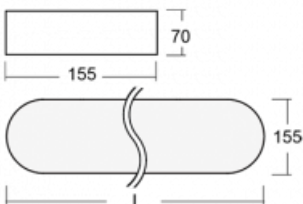

Leuchte

Burbu

19-205I-40GED/830, W

In der Familie Burbu runden wir die Ecken von Quadraten ab und machen aus Rechtecken Ovale. Diese Leuchten mit der idealen Profilhöhe haben eine positive und angenehme Wirkung im Raum. Die Leuchten sind aus hochwertigem Aluminiumprofil gefertigt und mit direkter und direkt-indirekter Ausstrahlung erhältlich. Die Aufbau-, Wandoder Pendelleuchten der BurbuFamilie in verschiedenen Farben ergänzen Hotellobbys, beleuchten Eingangsflure ebenso wie Büros, Geschäfte und Wohnungen.

Technische Zeichnung

Typ der Montage	Aufbauleuchten, Wandleuchten, Pendelleuchten
-----------------	--

Typ der Ausstrahlung	Direkte
----------------------	---------

Form der Leuchte	Abgerundete Leuchte
------------------	---------------------

Beschreibung der Leuchte	Aufbau-/Wand-/Pendelleuchte
--------------------------	-----------------------------

Abmessungen	1222 mm × 155 mm × 70 mm
-------------	--------------------------

Gewicht	5.9 kg
---------	--------