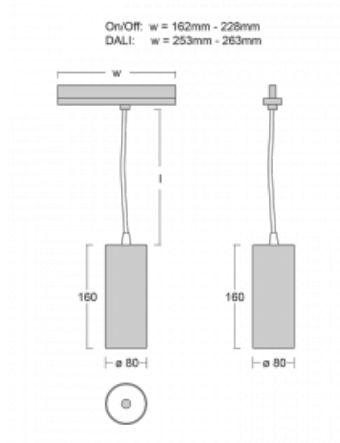

Leuchte

Vali80-T

179-605W-10GHE/940, S

Bei den Leuchten Vali80-T ist es uns gelungen, die Abmessungen zu minimieren und gleichzeitig sehr gute Lichtparameter zu erhalten. Wir haben es geschafft, das Gehäuse der Leuchte bis auf 75 % der Fläche zu reduzieren. Die Leuchten bieten direkte Ausstrahlung, vier verschiedene Ausstrahlungswinkel 18°, 25°, 32°, 52° sowie austauschbare Scheinwerfer als optionales Zubehör. Sie werden hauptsächlich für die Beleuchtung von Geschäftsräumen, Galerien oder Ausstellungsräumen verwendet. In die Leuchten wurden Adapter für die 3ph-Schiene Global Track von der Firma Nordic Aluminium implementiert. Vali80-T verwenden Leuchtmittel mit einem Farbwiedergabeindex von Ra90, der dazu beiträgt, die Farben der beleuchteten Objekte getreuer darzustellen.

Typ der Montage	Schienenleuchten
Typ der Ausstrahlung	Direkte
Form der Leuchte	Rundleuchte
Farbe der Leuchte	Silber
Material	Aluminium
Lebensdauer	L80/B10 60 000 Stunden
Garantie	5 years
Beschreibung der Leuchte	Schienenleuchte
Abmessungen	ø 80 mm × 160 mm
Gewicht	0.7 kg
Lichtquelle	LED MODUL
Art der Optik	Reflektor
Lichtstrom*	2970 lm
Farbtemperatur	4000 K Kalt weiss
Leuchtwirkungsgrad	90 lm/W
MacAdam Lichtquelle	3
Farbwiedergabeindex	90
Leistungsaufnahme*	33 W
Anschluss der Leuchte	ON/OFF
Elektrische Spannung	220-240V
Frequenz	50/60Hz

 **CE IP 20**

*±10 %

Technische Zeichnung

Zum Herunterladen

Montageanleitung

Fotografie

Zubehör

00-00300, N
 Seilaufhängung
 2000mm