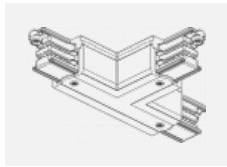

XTS37-1, grey