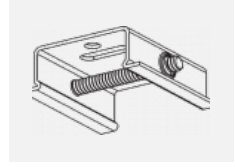

SKB10-3, white