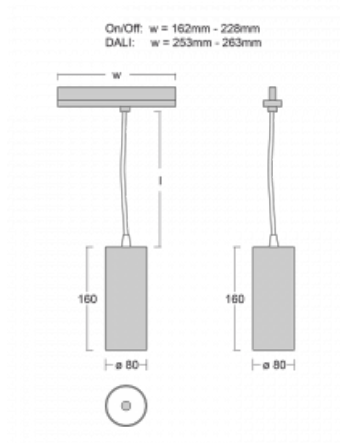

Technische Zeichnung