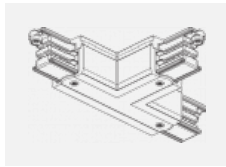

XTS37-2, black