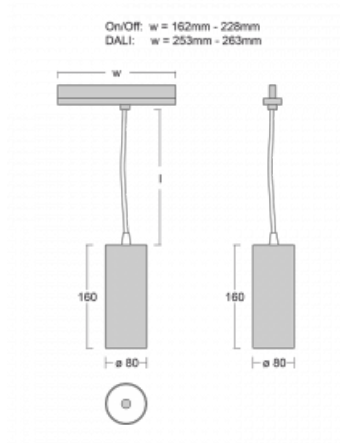

Leuchte

Vali80-T

179-605W-10GHE/930, B

Bei den Leuchten Vali80-T ist es uns gelungen, die Abmessungen zu minimieren und gleichzeitig sehr gute Lichtparameter zu erhalten. Wir haben es geschafft, das Gehäuse der Leuchte bis auf 75 % der Fläche zu reduzieren. Die Leuchten bieten direkte Ausstrahlung, vier verschiedene Ausstrahlungswinkel 18°, 25°, 32°, 52° sowie austauschbare Scheinwerfer als optionales Zubehör. Sie werden hauptsächlich für die Beleuchtung von Geschäftsräumen, Galerien oder Ausstellungsräumen verwendet. In die Leuchten wurden Adapter für die 3ph-Schiene Global Track von der Firma Nordic Aluminium implementiert. Vali80-T verwenden Leuchtmittel mit einem Farbwiedergabeindex von Ra90, der dazu beiträgt, die Farben der beleuchteten Objekte getreuer darzustellen.

Typ der Montage	Schienenleuchten
Typ der Ausstrahlung	Direkte
Form der Leuchte	Rundleuchte
Farbe der Leuchte	Schwarz
Material	Aluminium
Lebensdauer	L80/B10 60 000 Stunden
Garantie	60 Monate
Beschreibung der Leuchte	Schienenleuchte
Abmessungen	ø 80 mm × 160 mm
Gewicht	0.7 kg
Lichtquelle	LED MODUL
Art der Optik	Reflektor
Lichtstrom	2830 lm ± 10 %
Farbtemperatur	3000 K Warm weiss
Leuchtwirkungsgrad	86 lm/W
MacAdam Lichtquelle	3
Farbwiedergabeindex	90
Leistungsaufnahme	33 W ± 10 %
Anschluss der Leuchte	EVG nicht dimmbar
Elektrische Spannung	220-240V
Frequenz	50/60Hz

CE IP 20

Technische Zeichnung

Zum Herunterladen

Montageanleitung

Fotografie

Zubehör

00-00300, N
 Seilaufhängung
 2000mm

00-00301, N
 Seilaufhängung
 4000mm