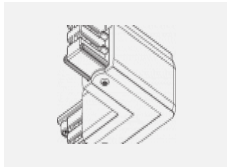

XTS35-2, black