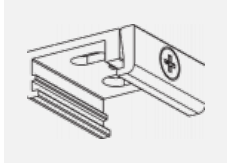

SKB12-3, white