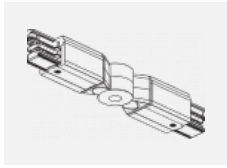

XTS24-2, black