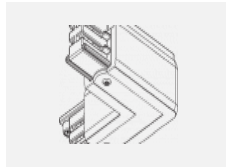

XTS35-3, white