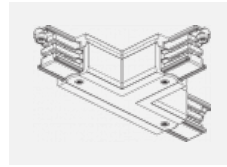

XTS36-1, grey