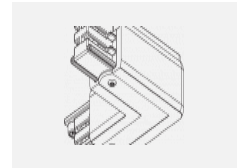

XTS34-2, black