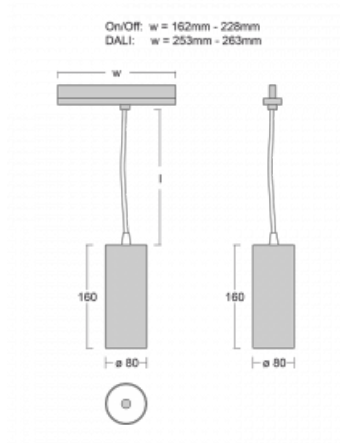

Technische Zeichnung