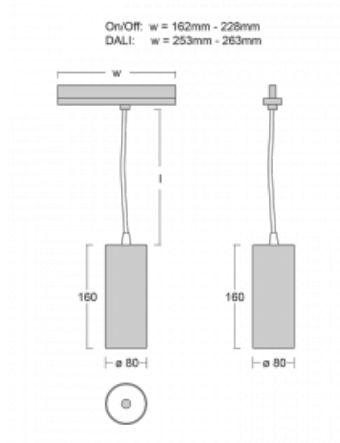

Leuchte

Vali80-T

179-605W-10GDE/930, S

Bei den Leuchten Vali80-T ist es uns gelungen, die Abmessungen zu minimieren und gleichzeitig sehr gute Lichtparameter zu erhalten. Wir haben es geschafft, das Gehäuse der Leuchte bis auf 75 % der Fläche zu reduzieren. Die Leuchten bieten direkte Ausstrahlung, vier verschiedene Ausstrahlungswinkel 18°, 25°, 32°, 52° sowie austauschbare Scheinwerfer als optionales Zubehör. Sie werden hauptsächlich für die Beleuchtung von Geschäftsräumen, Galerien oder Ausstellungsräumen verwendet. In die Leuchten wurden Adapter für die 3ph-Schiene Global Track von der Firma Nordic Aluminium implementiert. Vali80-T verwenden Leuchtmittel mit einem Farbwiedergabeindex von Ra90, der dazu beiträgt, die Farben der beleuchteten Objekte getreuer darzustellen.

Typ der Montage	Schienenleuchten
Typ der Ausstrahlung	Direkte
Form der Leuchte	Rundleuchte
Farbe der Leuchte	Silber
Material	Aluminium
Lebensdauer	L90/B50 60 000 Stunden
Garantie	5 years
Beschreibung der Leuchte	Schienenleuchte
Abmessungen	ø 80 mm × 160 mm
Gewicht	0.7 kg
Lichtquelle	LED MODUL
Art der Optik	Reflektor
Lichtstrom*	990 lm
Farbtemperatur	3000 K Warm weiss
Leuchtwirkungsgrad	99 lm/W
MacAdam Lichtquelle	3
Farbwiedergabeindex	90
Leistungsaufnahme*	10 W
Anschluss der Leuchte	ON/OFF
Elektrische Spannung	220-240V
Frequenz	50/60Hz

CE IP 20

*±10 %

Technische Zeichnung

Zum Herunterladen

Montageanleitung

Fotografie

Zubehör

00-00300, N
 Seilaufhängung
 2000mm