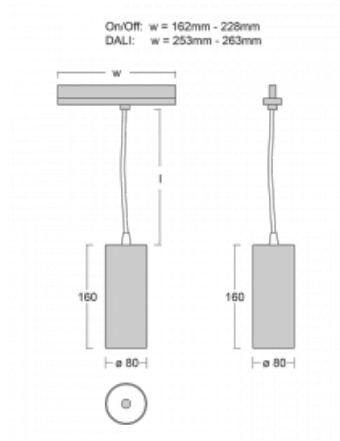

Leuchte

Vali80-T

179-605W-10GDD/940, B

Bei den Leuchten Vali80-T ist es uns gelungen, die Abmessungen zu minimieren und gleichzeitig sehr gute Lichtparameter zu erhalten. Wir haben es geschafft, das Gehäuse der Leuchte bis auf 75 % der Fläche zu reduzieren. Die Leuchten bieten direkte Ausstrahlung, vier verschiedene Ausstrahlungswinkel 18°, 25°, 32°, 52° sowie austauschbare Scheinwerfer als optionales Zubehör. Sie werden hauptsächlich für die Beleuchtung von Geschäftsräumen, Galerien oder Ausstellungsräumen verwendet. In die Leuchten wurden Adapter für die 3ph-Schiene Global Track von der Firma Nordic Aluminium implementiert. Vali80-T verwenden Leuchtmittel mit einem Farbwiedergabeindex von Ra90, der dazu beiträgt, die Farben der beleuchteten Objekte getreuer darzustellen.

Typ der Montage	Schienenleuchten
Typ der Ausstrahlung	Direkte
Form der Leuchte	Rundleuchte
Farbe der Leuchte	Schwarz
Material	Aluminium
Lebensdauer	L90/B50 60 000 Stunden
Garantie	5 years
Beschreibung der Leuchte	Schienenleuchte
Abmessungen	ø 80 mm × 160 mm
Gewicht	0.7 kg
Lichtquelle	LED MODUL
Art der Optik	Reflektor
Lichtstrom*	1040 lm
Farbtemperatur	4000 K Kalt weiss
Leuchtwirkungsgrad	104 lm/W
MacAdam Lichtquelle	3
Farbwiedergabeindex	90
Leistungsaufnahme*	10 W
Anschluss der Leuchte	DALI
Elektrische Spannung	220-240V
Frequenz	50/60Hz

 CE IP 20

*±10 %

Technische Zeichnung

Zum Herunterladen

Montageanleitung

Fotografie

Zubehör

00-00300, N
 Seilaufhängung
 2000mm