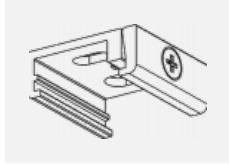

SKB12-1, grey