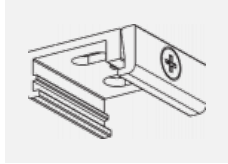

SKB12-3, white