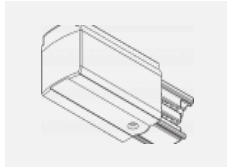

XTS11-1, grey