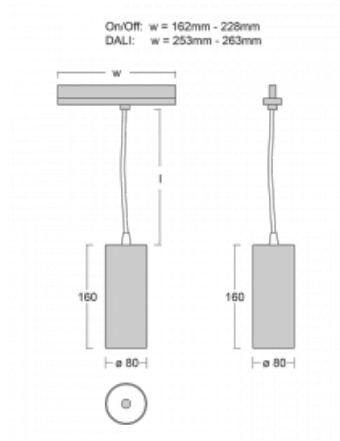

Leuchte

Vali80-T

179-605U-10GHE/930, B

Bei den Leuchten Vali80-T ist es uns gelungen, die Abmessungen zu minimieren und gleichzeitig sehr gute Lichtparameter zu erhalten. Wir haben es geschafft, das Gehäuse der Leuchte bis auf 75 % der Fläche zu reduzieren. Die Leuchten bieten direkte Ausstrahlung, vier verschiedene Ausstrahlungswinkel 18°, 25°, 32°, 52° sowie austauschbare Scheinwerfer als optionales Zubehör. Sie werden hauptsächlich für die Beleuchtung von Geschäftsräumen, Galerien oder Ausstellungsräumen verwendet. In die Leuchten wurden Adapter für die 3ph-Schiene Global Track von der Firma Nordic Aluminium implementiert. Vali80-T verwenden Leuchtmittel mit einem Farbwiedergabeindex von Ra90, der dazu beiträgt, die Farben der beleuchteten Objekte getreuer darzustellen.

| | |
|--------------------------|------------------------|
| Typ der Montage | Schienenleuchten |
| Typ der Ausstrahlung | Direkte |
| Form der Leuchte | Rundleuchte |
| Farbe der Leuchte | Schwarz |
| Material | Aluminium |
| Lebensdauer | L80/B10 60 000 Stunden |
| Garantie | 60 Monate |
| Beschreibung der Leuchte | Schienenleuchte |
| Abmessungen | ø 80 mm × 160 mm |
| Gewicht | 0.7 kg |
| Lichtquelle | LED MODUL |
| Art der Optik | Reflektor |
| Lichtstrom | 2830 lm ± 10 % |
| Farbtemperatur | 3000 K Warm weiss |
| Leuchtwirkungsgrad | 86 lm/W |
| MacAdam Lichtquelle | 3 |
| Farbwiedergabeindex | 90 |
| Leistungsaufnahme | 33 W ± 10 % |
| Anschluss der Leuchte | EVG nicht dimmbar |
| Elektrische Spannung | 220-240V |
| Frequenz | 50/60Hz |

CE IP 20

Technische Zeichnung

Zum Herunterladen

Montageanleitung

Fotografie

Zubehör

00-00300, N
 Seilaufhängung
 2000mm

00-00301, N
 Seilaufhängung
 4000mm