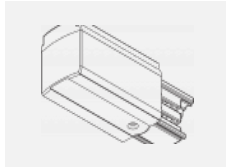

XTS11-2, black