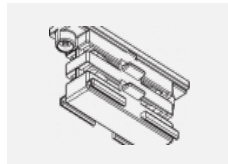

XTS21-1, grey