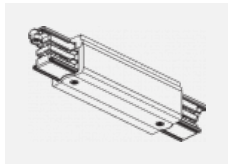

XTS14-2, black