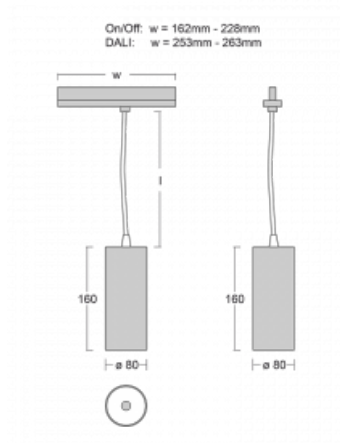

Leuchte

Vali80-T

179-605U-10GGE/930, B

Bei den Leuchten Vali80-T ist es uns gelungen, die Abmessungen zu minimieren und gleichzeitig sehr gute Lichtparameter zu erhalten. Wir haben es geschafft, das Gehäuse der Leuchte bis auf 75 % der Fläche zu reduzieren. Die Leuchten bieten direkte Ausstrahlung, vier verschiedene Ausstrahlungswinkel 18°, 25°, 32°, 52° sowie austauschbare Scheinwerfer als optionales Zubehör. Sie werden hauptsächlich für die Beleuchtung von Geschäftsräumen, Galerien oder Ausstellungsräumen verwendet. In die Leuchten wurden Adapter für die 3ph-Schiene Global Track von der Firma Nordic Aluminium implementiert. Vali80-T verwenden Leuchtmittel mit einem Farbwiedergabeindex von Ra90, der dazu beiträgt, die Farben der beleuchteten Objekte getreuer darzustellen.

Typ der Montage	Schienenleuchten
Typ der Ausstrahlung	Direkte
Form der Leuchte	Rundleuchte
Farbe der Leuchte	Schwarz
Material	Aluminium
Lebensdauer	L90/B50 60 000 Stunden
Garantie	60 Monate
Beschreibung der Leuchte	Schienenleuchte
Abmessungen	ø 80 mm × 160 mm
Gewicht	0.7 kg
Lichtquelle	LED MODUL
Art der Optik	Reflektor
Lichtstrom	1880 lm ± 10 %
Farbtemperatur	3000 K Warm weiss
Leuchtwirkungsgrad	92 lm/W
MacAdam Lichtquelle	3
Farbwiedergabeindex	90
Leistungsaufnahme	20.4 W ± 10 %
Anschluss der Leuchte	EVG nicht dimmbar
Elektrische Spannung	220-240V
Frequenz	50/60Hz

CE IP 20

Technische Zeichnung

Zum Herunterladen

Montageanleitung

Fotografie

Zubehör

00-00300, N
 Seilaufhängung
 2000mm

00-00301, N
 Seilaufhängung
 4000mm