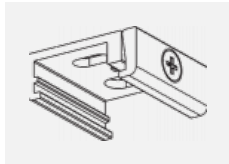

SKB12-1, grey