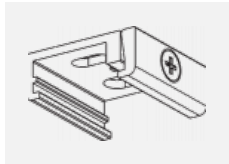

SKB12-2, black