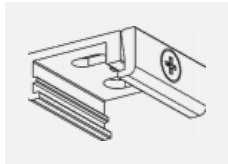

SKB12-3, white