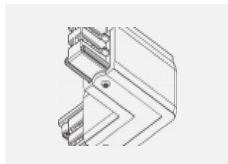

XTS35-2, black