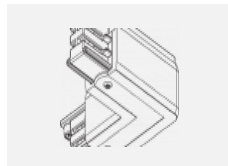

XTS34-1, grey