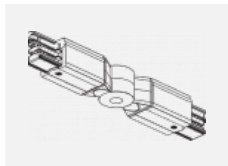

XTS24-2, black