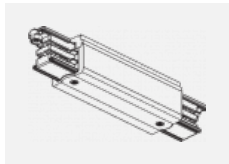

XTS14-1, grey