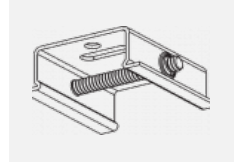

SKB10-3, white