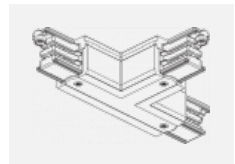

XTS36-2, black