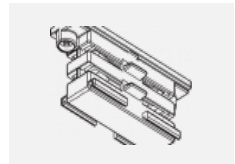

XTS21-2, black