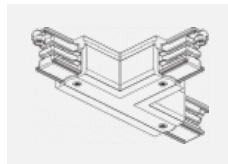

XTS36-1, grey