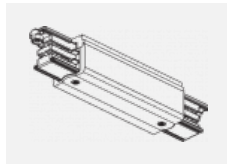

XTS14-3, white