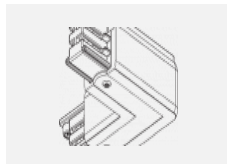

XTS35-3, white