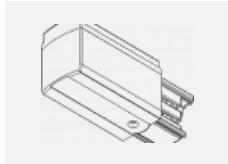

XTSC611-2, black