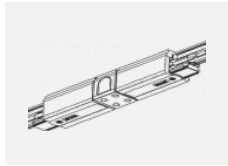

XTSC614-2, black