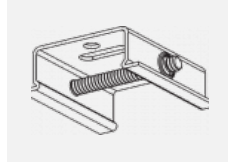

SKB10-2, black