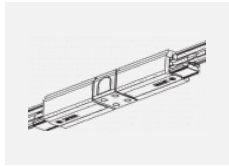

XTSC614-1, grey