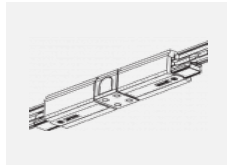

XTSC614-3, white