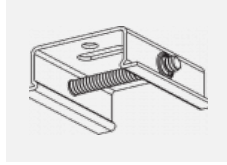

SKB10-1, grey