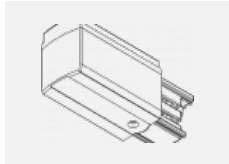

XTSC611-1, grey