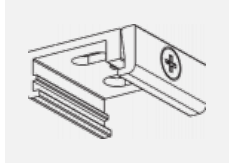

SKB12-2, black