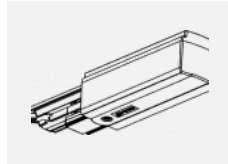

XTSC612-1, grey