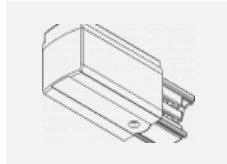

XTSC611-3, white