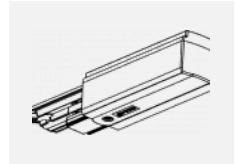

XTSC612-2, black