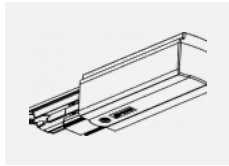

XTSC612-3, white