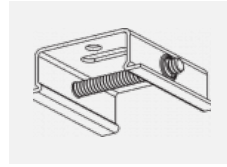

SKB10-2, black