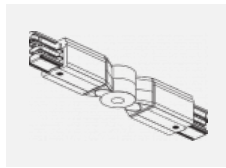

XTS24-3, white