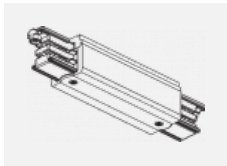

XTS14-2, black