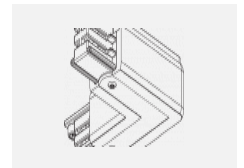

XTS34-2, black