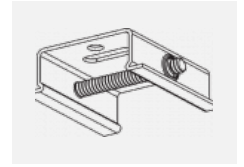

SKB10-3, white