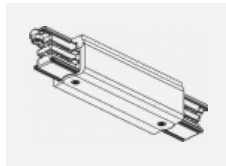

XTS14-3, white