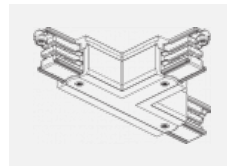

XTS36-1, grey