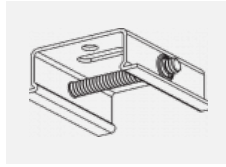

SKB10-1, grey