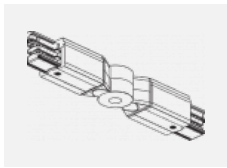

XTS24-2, black