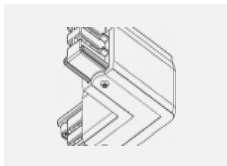

XTS35-2, black