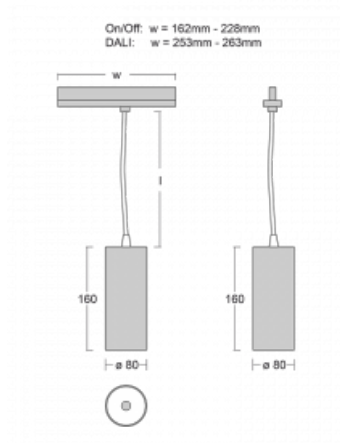

Leuchte

Vali80-T

179-605U-10GDE/930, W

Bei den Leuchten Vali80-T ist es uns gelungen, die Abmessungen zu minimieren und gleichzeitig sehr gute Lichtparameter zu erhalten. Wir haben es geschafft, das Gehäuse der Leuchte bis auf 75 % der Fläche zu reduzieren. Die Leuchten bieten direkte Ausstrahlung, vier verschiedene Ausstrahlungswinkel 18°, 25°, 32°, 52° sowie austauschbare Scheinwerfer als optionales Zubehör. Sie werden hauptsächlich für die Beleuchtung von Geschäftsräumen, Galerien oder Ausstellungsräumen verwendet. In die Leuchten wurden Adapter für die 3ph-Schiene Global Track von der Firma Nordic Aluminium implementiert. Vali80-T verwenden Leuchtmittel mit einem Farbwiedergabeindex von Ra90, der dazu beiträgt, die Farben der beleuchteten Objekte getreuer darzustellen.

Typ der Montage	Schienenleuchten
Typ der Ausstrahlung	Direkte
Form der Leuchte	Rundleuchte
Farbe der Leuchte	Weiss
Material	Aluminium
Lebensdauer	L90/B50 60 000 Stunden
Garantie	5 years
Beschreibung der Leuchte	Schienenleuchte
Abmessungen	ø 80 mm × 160 mm
Gewicht	0.7 kg
Lichtquelle	LED MODUL
Art der Optik	Reflektor
Lichtstrom*	990 lm
Farbtemperatur	3000 K Warm weiss
Leuchtwirkungsgrad	99 lm/W
MacAdam Lichtquelle	3
Farbwiedergabeindex	90
Leistungsaufnahme*	10 W
Anschluss der Leuchte	ON/OFF
Elektrische Spannung	220-240V
Frequenz	50/60Hz

 CE IP 20

*±10 %

Technische Zeichnung

Zum Herunterladen

Montageanleitung

Fotografie

Zubehör

00-00300, N
 Seilaufhängung
 2000mm