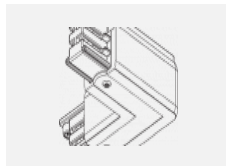

XTS35-3, white