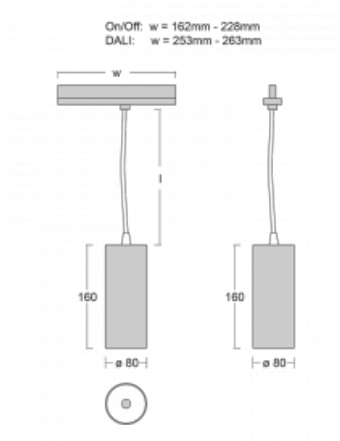

Leuchte

Vali80-T

179-605U-10GDE/930, S

Bei den Leuchten Vali80-T ist es uns gelungen, die Abmessungen zu minimieren und gleichzeitig sehr gute Lichtparameter zu erhalten. Wir haben es geschafft, das Gehäuse der Leuchte bis auf 75 % der Fläche zu reduzieren. Die Leuchten bieten direkte Ausstrahlung, vier verschiedene Ausstrahlungswinkel 18°, 25°, 32°, 52° sowie austauschbare Scheinwerfer als optionales Zubehör. Sie werden hauptsächlich für die Beleuchtung von Geschäftsräumen, Galerien oder Ausstellungsräumen verwendet. In die Leuchten wurden Adapter für die 3ph-Schiene Global Track von der Firma Nordic Aluminium implementiert. Vali80-T verwenden Leuchtmittel mit einem Farbwiedergabeindex von Ra90, der dazu beiträgt, die Farben der beleuchteten Objekte getreuer darzustellen.

| | |
|--------------------------|------------------------|
| Typ der Montage | Schienenleuchten |
| Typ der Ausstrahlung | Direkte |
| Form der Leuchte | Rundleuchte |
| Farbe der Leuchte | Silber |
| Material | Aluminium |
| Lebensdauer | L90/B50 60 000 Stunden |
| Garantie | 5 years |
| Beschreibung der Leuchte | Schienenleuchte |
| Abmessungen | ø 80 mm × 160 mm |
| Gewicht | 0.7 kg |
| Lichtquelle | LED MODUL |
| Art der Optik | Reflektor |
| Lichtstrom* | 990 lm |
| Farbtemperatur | 3000 K Warm weiss |
| Leuchtwirkungsgrad | 99 lm/W |
| MacAdam Lichtquelle | 3 |
| Farbwiedergabeindex | 90 |
| Leistungsaufnahme* | 10 W |
| Anschluss der Leuchte | ON/OFF |
| Elektrische Spannung | 220-240V |
| Frequenz | 50/60Hz |

 CE IP 20

*±10 %

Technische Zeichnung

Zum Herunterladen

Montageanleitung

Fotografie

Zubehör

00-00300, N
 Seilaufhängung
 2000mm