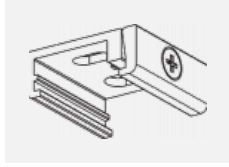

SKB12-1, grey