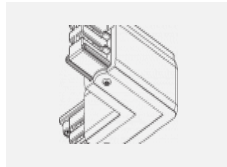

XTS35-3, white