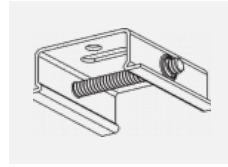

SKB10-2, black