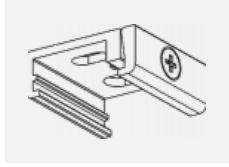

SKB12-2, black