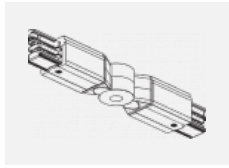

XTS24-1, grey