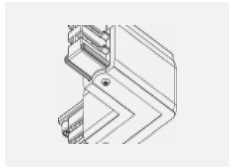

XTS34-3, white