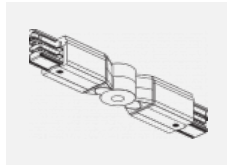

XTS24-3, white