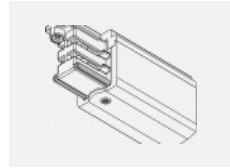

XTS12-2, black