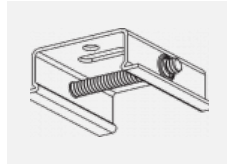

# Technische Zeichnung

**Zum Herunterladen**

Montageanleitung

Fotografie

**Zubehör**

**00-00300, N**  
 Seilaufhängung  
 2000mm

**00-00301, N**  
 Seilaufhängung  
 4000mm

**00-00302, N**  
 Seilaufhängung  
 6000mm

**00-00363, K**  
 Kabel 5x1,5 2000mm

**00-00364, K**  
 Kabel 5x1,5 4000mm

**00-00365, K**  
 Kabel 5x1,5 6000mm

**00-00370, B**  
 Deckenkappe  
 80x80x32mm

**00-00370, S**  
 Deckenkappe  
 80x80x32mm

**00-00370, W**  
 Deckenkappe  
 80x80x32mm