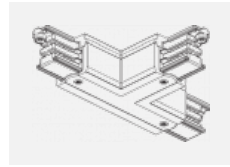

XTS36-2, black