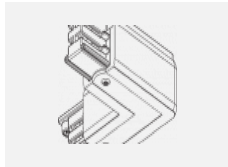

XTS35-2, black