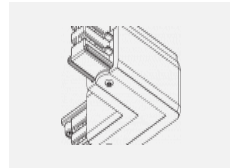

XTS34-2, black