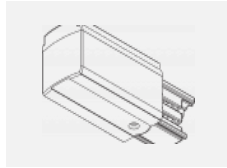

XTS11-3, white