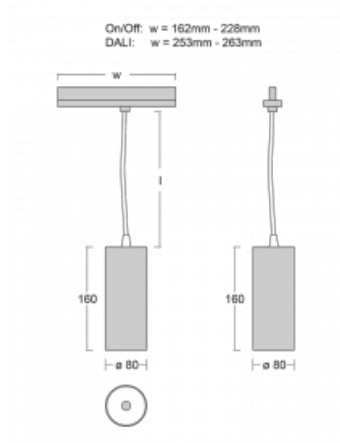

Leuchte

Vali80-T

179-605S-10GHE/930, W

Bei den Leuchten Vali80-T ist es uns gelungen, die Abmessungen zu minimieren und gleichzeitig sehr gute Lichtparameter zu erhalten. Wir haben es geschafft, das Gehäuse der Leuchte bis auf 75 % der Fläche zu reduzieren. Die Leuchten bieten direkte Ausstrahlung, vier verschiedene Ausstrahlungswinkel 18°, 25°, 32°, 52° sowie austauschbare Scheinwerfer als optionales Zubehör. Sie werden hauptsächlich für die Beleuchtung von Geschäftsräumen, Galerien oder Ausstellungsräumen verwendet. In die Leuchten wurden Adapter für die 3ph-Schiene Global Track von der Firma Nordic Aluminium implementiert. Vali80-T verwenden Leuchtmittel mit einem Farbwiedergabeindex von Ra90, der dazu beiträgt, die Farben der beleuchteten Objekte getreuer darzustellen.

Typ der Montage	Schienenleuchten
Typ der Ausstrahlung	Direkte
Form der Leuchte	Rundleuchte
Farbe der Leuchte	Weiss
Material	Aluminium
Lebensdauer	L80/B10 60 000 Stunden
Garantie	60 Monate
Beschreibung der Leuchte	Schienenleuchte
Abmessungen	ø 80 mm × 160 mm
Gewicht	0.7 kg
Lichtquelle	LED MODUL
Art der Optik	Reflektor
Lichtstrom	2830 lm ± 10 %
Farbtemperatur	3000 K Warm weiss
Leuchtwirkungsgrad	86 lm/W
MacAdam Lichtquelle	3
Farbwiedergabeindex	90
Leistungsaufnahme	33 W ± 10 %
Anschluss der Leuchte	EVG nicht dimmbar
Elektrische Spannung	220-240V
Frequenz	50/60Hz

 **CE** IP 20

Technische Zeichnung

Zum Herunterladen

Montageanleitung

Fotografie

Zubehör

00-00300, N
 Seilaufhängung
 2000mm

00-00301, N
 Seilaufhängung
 4000mm