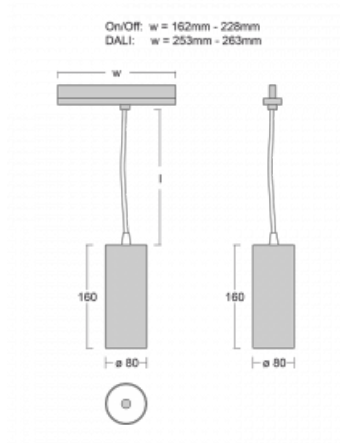

Leuchte

Vali80-T

179-605S-10GHD/930, W

Bei den Leuchten Vali80-T ist es uns gelungen, die Abmessungen zu minimieren und gleichzeitig sehr gute Lichtparameter zu erhalten. Wir haben es geschafft, das Gehäuse der Leuchte bis auf 75 % der Fläche zu reduzieren. Die Leuchten bieten direkte Ausstrahlung, vier verschiedene Ausstrahlungswinkel 18°, 25°, 32°, 52° sowie austauschbare Scheinwerfer als optionales Zubehör. Sie werden hauptsächlich für die Beleuchtung von Geschäftsräumen, Galerien oder Ausstellungsräumen verwendet. In die Leuchten wurden Adapter für die 3ph-Schiene Global Track von der Firma Nordic Aluminium implementiert. Vali80-T verwenden Leuchtmittel mit einem Farbwiedergabeindex von Ra90, der dazu beiträgt, die Farben der beleuchteten Objekte getreuer darzustellen.

Typ der Montage	Schienenleuchten
Typ der Ausstrahlung	Direkte
Form der Leuchte	Rundleuchte
Farbe der Leuchte	Weiss
Material	Aluminium
Lebensdauer	L80/B10 60 000 Stunden
Garantie	60 Monate
Beschreibung der Leuchte	Schienenleuchte
Abmessungen	ø 80 mm × 160 mm
Gewicht	0.7 kg
Lichtquelle	LED MODUL
Art der Optik	Reflektor
Lichtstrom	2830 lm ± 10 %
Farbtemperatur	3000 K Warm weiss
Leuchtwirkungsgrad	86 lm/W
MacAdam Lichtquelle	3
Farbwiedergabeindex	90
Leistungsaufnahme	33 W ± 10 %
Anschluss der Leuchte	DALI dimmbar
Elektrische Spannung	220-240V
Frequenz	50/60Hz

CE IP 20

Technische Zeichnung

Zum Herunterladen

Montageanleitung

Fotografie

Zubehör

00-00300, N
Seilabhängung
2000mm

00-00301, N
Seilabhängung
4000mm