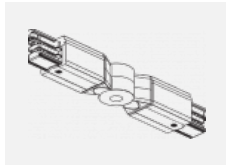

XTS24-2, black