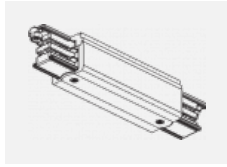

XTS14-1, grey