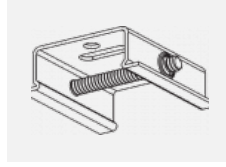

SKB10-2, black