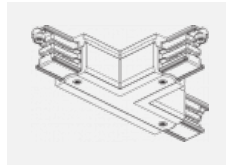

XTS36-1, grey