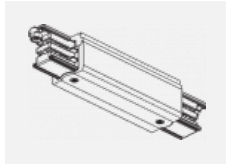

XTS14-2, black