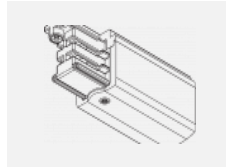

XTS12-1, grey