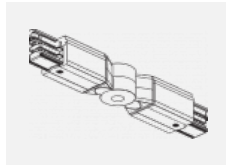

XTS24-3, white