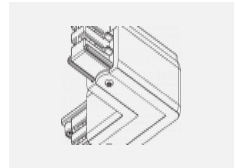

XTS34-2, black