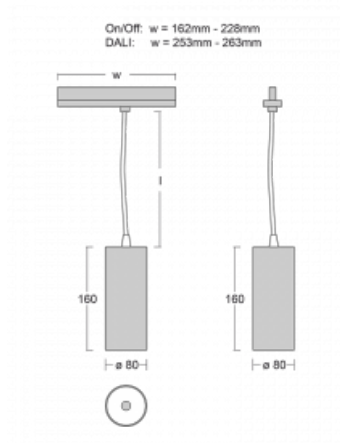

Leuchte

Vali80-T

179-605S-10GGE/940, W

Bei den Leuchten Vali80-T ist es uns gelungen, die Abmessungen zu minimieren und gleichzeitig sehr gute Lichtparameter zu erhalten. Wir haben es geschafft, das Gehäuse der Leuchte bis auf 75 % der Fläche zu reduzieren. Die Leuchten bieten direkte Ausstrahlung, vier verschiedene Ausstrahlungswinkel 18°, 25°, 32°, 52° sowie austauschbare Scheinwerfer als optionales Zubehör. Sie werden hauptsächlich für die Beleuchtung von Geschäftsräumen, Galerien oder Ausstellungsräumen verwendet. In die Leuchten wurden Adapter für die 3ph-Schiene Global Track von der Firma Nordic Aluminium implementiert. Vali80-T verwenden Leuchtmittel mit einem Farbwiedergabeindex von Ra90, der dazu beiträgt, die Farben der beleuchteten Objekte getreuer darzustellen.

Typ der Montage	Schienenleuchten
Typ der Ausstrahlung	Direkte
Form der Leuchte	Rundleuchte
Farbe der Leuchte	Weiss
Material	Aluminium
Lebensdauer	L90/B50 60 000 Stunden
Garantie	60 Monate
Beschreibung der Leuchte	Schienenleuchte
Abmessungen	ø 80 mm × 160 mm
Gewicht	0.7 kg
Lichtquelle	LED MODUL
Art der Optik	Reflektor
Lichtstrom	1970 lm ± 10 %
Farbtemperatur	4000 K Kalt weiss
Leuchtwirkungsgrad	97 lm/W
MacAdam Lichtquelle	3
Farbwiedergabeindex	90
Leistungsaufnahme	20.4 W ± 10 %
Anschluss der Leuchte	EVG nicht dimmbar
Elektrische Spannung	220-240V
Frequenz	50/60Hz

 **CE** IP 20

Technische Zeichnung

Zum Herunterladen

Montageanleitung

Fotografie

Zubehör

00-00300, N
Seilaufhängung
2000mm

00-00301, N
Seilaufhängung
4000mm