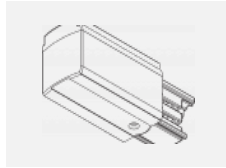

XTS11-3, white