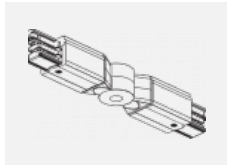

XTS24-1, grey