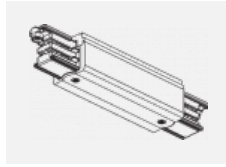

XTS14-3, white