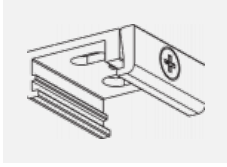

SKB12-1, grey