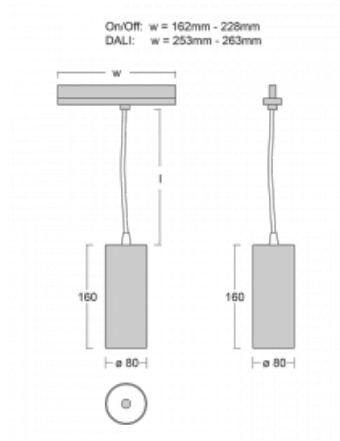

Leuchte

Vali80-T

179-605S-10GGE/930, B

Bei den Leuchten Vali80-T ist es uns gelungen, die Abmessungen zu minimieren und gleichzeitig sehr gute Lichtparameter zu erhalten. Wir haben es geschafft, das Gehäuse der Leuchte bis auf 75 % der Fläche zu reduzieren. Die Leuchten bieten direkte Ausstrahlung, vier verschiedene Ausstrahlungswinkel 18°, 25°, 32°, 52° sowie austauschbare Scheinwerfer als optionales Zubehör. Sie werden hauptsächlich für die Beleuchtung von Geschäftsräumen, Galerien oder Ausstellungsräumen verwendet. In die Leuchten wurden Adapter für die 3ph-Schiene Global Track von der Firma Nordic Aluminium implementiert. Vali80-T verwenden Leuchtmittel mit einem Farbwiedergabeindex von Ra90, der dazu beiträgt, die Farben der beleuchteten Objekte getreuer darzustellen.

Typ der Montage	Schienenleuchten
Typ der Ausstrahlung	Direkte
Form der Leuchte	Rundleuchte
Farbe der Leuchte	Schwarz
Material	Aluminium
Lebensdauer	L90/B50 60 000 Stunden
Garantie	60 Monate
Beschreibung der Leuchte	Schienenleuchte
Abmessungen	ø 80 mm × 160 mm
Gewicht	0.7 kg
Lichtquelle	LED MODUL
Art der Optik	Reflektor
Lichtstrom	1880 lm ± 10 %
Farbtemperatur	3000 K Warm weiss
Leuchtwirkungsgrad	92 lm/W
MacAdam Lichtquelle	3
Farbwiedergabeindex	90
Leistungsaufnahme	20.4 W ± 10 %
Anschluss der Leuchte	EVG nicht dimmbar
Elektrische Spannung	220-240V
Frequenz	50/60Hz

CE IP 20

Technische Zeichnung

Zum Herunterladen

Montageanleitung

Fotografie

Zubehör

00-00300, N
 Seilaufhängung
 2000mm

00-00301, N
 Seilaufhängung
 4000mm