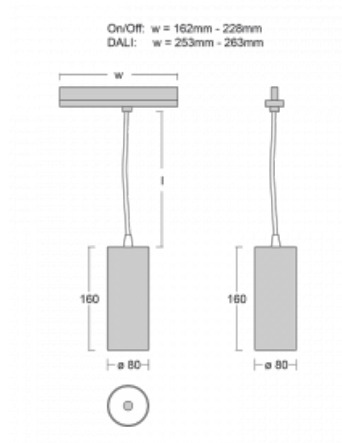

Technische Zeichnung