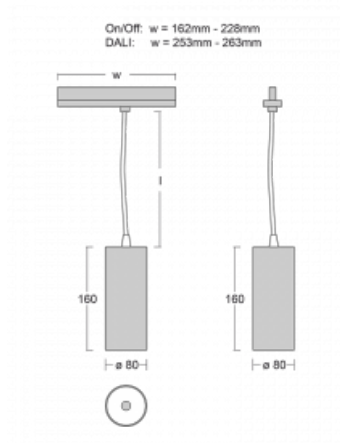

Leuchte

Vali80-T

179-605S-10GGD/930, S

Bei den Leuchten Vali80-T ist es uns gelungen, die Abmessungen zu minimieren und gleichzeitig sehr gute Lichtparameter zu erhalten. Wir haben es geschafft, das Gehäuse der Leuchte bis auf 75 % der Fläche zu reduzieren. Die Leuchten bieten direkte Ausstrahlung, vier verschiedene Ausstrahlungswinkel 18°, 25°, 32°, 52° sowie austauschbare Scheinwerfer als optionales Zubehör. Sie werden hauptsächlich für die Beleuchtung von Geschäftsräumen, Galerien oder Ausstellungsräumen verwendet. In die Leuchten wurden Adapter für die 3ph-Schiene Global Track von der Firma Nordic Aluminium implementiert. Vali80-T verwenden Leuchtmittel mit einem Farbwiedergabeindex von Ra90, der dazu beiträgt, die Farben der beleuchteten Objekte getreuer darzustellen.

| | |
|--------------------------|------------------------|
| Typ der Montage | Schienenleuchten |
| Typ der Ausstrahlung | Direkte |
| Form der Leuchte | Rundleuchte |
| Farbe der Leuchte | Silber |
| Material | Aluminium |
| Lebensdauer | L90/B50 60 000 Stunden |
| Garantie | 60 Monate |
| Beschreibung der Leuchte | Schienenleuchte |
| Abmessungen | ø 80 mm × 160 mm |
| Gewicht | 0.7 kg |
| Lichtquelle | LED MODUL |
| Art der Optik | Reflektor |
| Lichtstrom | 1880 lm ± 10 % |
| Farbtemperatur | 3000 K Warm weiss |
| Leuchtwirkungsgrad | 92 lm/W |
| MacAdam Lichtquelle | 3 |
| Farbwiedergabeindex | 90 |
| Leistungsaufnahme | 20.4 W ± 10 % |
| Anschluss der Leuchte | DALI dimmbar |
| Elektrische Spannung | 220-240V |
| Frequenz | 50/60Hz |

CE IP 20

Technische Zeichnung

Zum Herunterladen

Montageanleitung

Fotografie

Zubehör

00-00300, N
Seilaufhängung
2000mm

00-00301, N
Seilaufhängung
4000mm