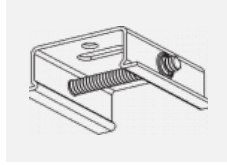

# Technische Zeichnung

**Zum Herunterladen**

Montageanleitung

Fotografie

**Zubehör**

**00-00300, N**  
 Seilaufhängung  
 2000mm

**00-00301, N**  
 Seilaufhängung  
 4000mm

**00-00302, N**  
 Seilaufhängung  
 6000mm

**00-00363, K**  
 Kabel 5x1,5 2000mm

**00-00364, K**  
 Kabel 5x1,5 4000mm

**00-00365, K**  
 Kabel 5x1,5 6000mm

**00-00370, B**  
 Deckenkappe  
 80x80x32mm

**00-00370, S**  
 Deckenkappe  
 80x80x32mm

**00-00370, W**  
 Deckenkappe  
 80x80x32mm