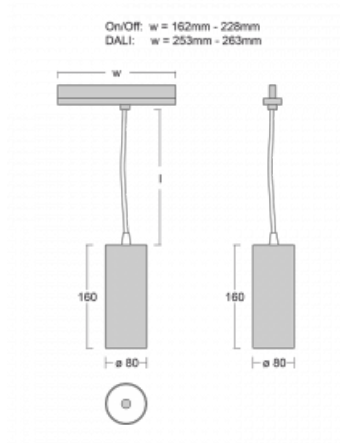

Leuchte

Vali80-T

179-605F-10GHE/930, B

Bei den Leuchten Vali80-T ist es uns gelungen, die Abmessungen zu minimieren und gleichzeitig sehr gute Lichtparameter zu erhalten. Wir haben es geschafft, das Gehäuse der Leuchte bis auf 75 % der Fläche zu reduzieren. Die Leuchten bieten direkte Ausstrahlung, vier verschiedene Ausstrahlungswinkel 18°, 25°, 32°, 52° sowie austauschbare Scheinwerfer als optionales Zubehör. Sie werden hauptsächlich für die Beleuchtung von Geschäftsräumen, Galerien oder Ausstellungsräumen verwendet. In die Leuchten wurden Adapter für die 3ph-Schiene Global Track von der Firma Nordic Aluminium implementiert. Vali80-T verwenden Leuchtmittel mit einem Farbwiedergabeindex von Ra90, der dazu beiträgt, die Farben der beleuchteten Objekte getreuer darzustellen.

Typ der Montage	Schienenleuchten
Typ der Ausstrahlung	Direkte
Form der Leuchte	Rundleuchte
Farbe der Leuchte	Schwarz
Material	Aluminium
Lebensdauer	L80/B10 60 000 Stunden
Garantie	5 years
Beschreibung der Leuchte	Schienenleuchte
Abmessungen	ø 80 mm × 160 mm
Gewicht	0.7 kg
Lichtquelle	LED MODUL
Art der Optik	Reflektor
Lichtstrom*	2830 lm
Farbtemperatur	3000 K Warm weiss
Leuchtwirkungsgrad	86 lm/W
MacAdam Lichtquelle	3
Farbwiedergabeindex	90
Leistungsaufnahme*	33 W
Anschluss der Leuchte	ON/OFF
Elektrische Spannung	220-240V
Frequenz	50/60Hz

 **CE IP 20**

*±10 %

Technische Zeichnung

Zum Herunterladen

Montageanleitung

Fotografie

Zubehör

00-00300, N
 Seilaufhängung
 2000mm