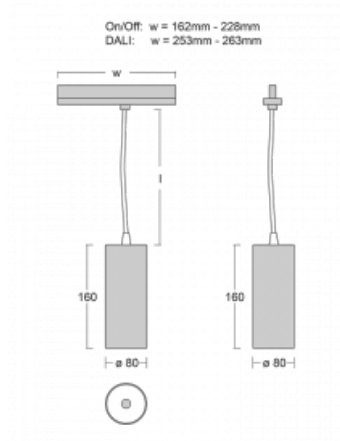

Leuchte

Vali80-T

179-605F-10GGE/940, S

Bei den Leuchten Vali80-T ist es uns gelungen, die Abmessungen zu minimieren und gleichzeitig sehr gute Lichtparameter zu erhalten. Wir haben es geschafft, das Gehäuse der Leuchte bis auf 75 % der Fläche zu reduzieren. Die Leuchten bieten direkte Ausstrahlung, vier verschiedene Ausstrahlungswinkel 18°, 25°, 32°, 52° sowie austauschbare Scheinwerfer als optionales Zubehör. Sie werden hauptsächlich für die Beleuchtung von Geschäftsräumen, Galerien oder Ausstellungsräumen verwendet. In die Leuchten wurden Adapter für die 3ph-Schiene Global Track von der Firma Nordic Aluminium implementiert. Vali80-T verwenden Leuchtmittel mit einem Farbwiedergabeindex von Ra90, der dazu beiträgt, die Farben der beleuchteten Objekte getreuer darzustellen.

Typ der Montage	Schienenleuchten
Typ der Ausstrahlung	Direkte
Form der Leuchte	Rundleuchte
Farbe der Leuchte	Silber
Material	Aluminium
Lebensdauer	L90/B50 60 000 Stunden
Garantie	60 Monate
Beschreibung der Leuchte	Schienenleuchte
Abmessungen	ø 80 mm × 160 mm
Gewicht	0.7 kg
Lichtquelle	LED MODUL
Art der Optik	Reflektor
Lichtstrom	1970 lm ± 10 %
Farbtemperatur	4000 K Kalt weiss
Leuchtwirkungsgrad	97 lm/W
MacAdam Lichtquelle	3
Farbwiedergabeindex	90
Leistungsaufnahme	20.4 W ± 10 %
Anschluss der Leuchte	EVG nicht dimmbar
Elektrische Spannung	220-240V
Frequenz	50/60Hz

CE IP 20

Technische Zeichnung

Zum Herunterladen

Montageanleitung

Fotografie

Zubehör

00-00300, N
 Seilaufhängung
 2000mm

00-00301, N
 Seilaufhängung
 4000mm