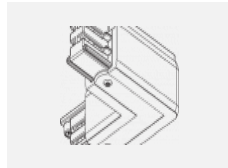

XTS34-1, grey