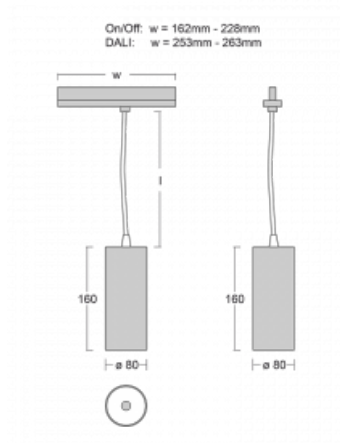

Leuchte

Vali80-T

179-605F-10GGE/930, B

Bei den Leuchten Vali80-T ist es uns gelungen, die Abmessungen zu minimieren und gleichzeitig sehr gute Lichtparameter zu erhalten. Wir haben es geschafft, das Gehäuse der Leuchte bis auf 75 % der Fläche zu reduzieren. Die Leuchten bieten direkte Ausstrahlung, vier verschiedene Ausstrahlungswinkel 18°, 25°, 32°, 52° sowie austauschbare Scheinwerfer als optionales Zubehör. Sie werden hauptsächlich für die Beleuchtung von Geschäftsräumen, Galerien oder Ausstellungsräumen verwendet. In die Leuchten wurden Adapter für die 3ph-Schiene Global Track von der Firma Nordic Aluminium implementiert. Vali80-T verwenden Leuchtmittel mit einem Farbwiedergabeindex von Ra90, der dazu beiträgt, die Farben der beleuchteten Objekte getreuer darzustellen.

Typ der Montage	Schienenleuchten
Typ der Ausstrahlung	Direkte
Form der Leuchte	Rundleuchte
Farbe der Leuchte	Schwarz
Material	Aluminium
Lebensdauer	L90/B50 60 000 Stunden
Garantie	60 Monate
Beschreibung der Leuchte	Schienenleuchte
Abmessungen	ø 80 mm × 160 mm
Gewicht	0.7 kg
Lichtquelle	LED MODUL
Art der Optik	Reflektor
Lichtstrom	1880 lm ± 10 %
Farbtemperatur	3000 K Warm weiss
Leuchtwirkungsgrad	92 lm/W
MacAdam Lichtquelle	3
Farbwiedergabeindex	90
Leistungsaufnahme	20.4 W ± 10 %
Anschluss der Leuchte	EVG nicht dimmbar
Elektrische Spannung	220-240V
Frequenz	50/60Hz

 **CE** IP 20

Technische Zeichnung

Zum Herunterladen

Montageanleitung

Fotografie

Zubehör

00-00300, N
 Seilaufhängung
 2000mm

00-00301, N
 Seilaufhängung
 4000mm