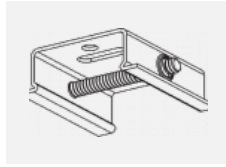

# Technische Zeichnung

**Zum Herunterladen**

Montageanleitung

Fotografie

**Zubehör**

**00-00300, N**  
Seilabhängung  
2000mm

**00-00301, N**  
Seilabhängung  
4000mm

**00-00302, N**  
Seilabhängung  
6000mm

**00-00363, K**  
Kabel 5x1,5 2000mm

**00-00364, K**  
Kabel 5x1,5 4000mm

**00-00365, K**  
Kabel 5x1,5 6000mm

**00-00370, B**  
Deckenkappe  
80x80x32mm

**00-00370, S**  
Deckenkappe  
80x80x32mm

**00-00370, W**  
Deckenkappe  
80x80x32mm