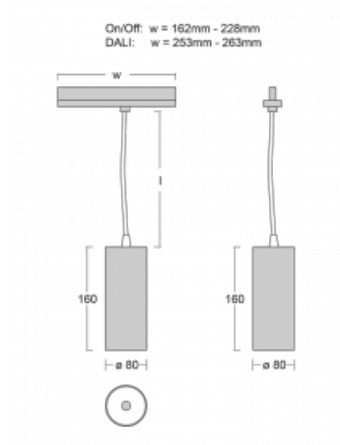

Technische Zeichnung