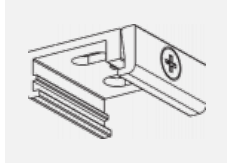

SKB12-2, black