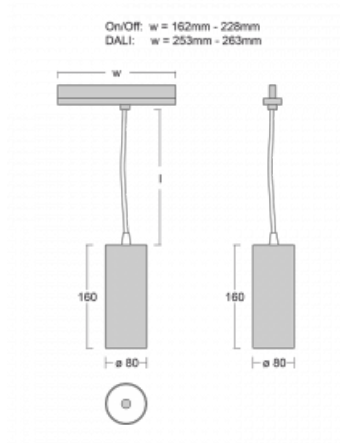

Leuchte

Vali80-T

179-605F-10GDE/940, W

Bei den Leuchten Vali80-T ist es uns gelungen, die Abmessungen zu minimieren und gleichzeitig sehr gute Lichtparameter zu erhalten. Wir haben es geschafft, das Gehäuse der Leuchte bis auf 75 % der Fläche zu reduzieren. Die Leuchten bieten direkte Ausstrahlung, vier verschiedene Ausstrahlungswinkel 18°, 25°, 32°, 52° sowie austauschbare Scheinwerfer als optionales Zubehör. Sie werden hauptsächlich für die Beleuchtung von Geschäftsräumen, Galerien oder Ausstellungsräumen verwendet. In die Leuchten wurden Adapter für die 3ph-Schiene Global Track von der Firma Nordic Aluminium implementiert. Vali80-T verwenden Leuchtmittel mit einem Farbwiedergabeindex von Ra90, der dazu beiträgt, die Farben der beleuchteten Objekte getreuer darzustellen.

Typ der Montage	Schienenleuchten
Typ der Ausstrahlung	Direkte
Form der Leuchte	Rundleuchte
Farbe der Leuchte	Weiss
Material	Aluminium
Lebensdauer	L90/B50 60 000 Stunden
Garantie	5 years
Beschreibung der Leuchte	Schienenleuchte
Abmessungen	ø 80 mm × 160 mm
Gewicht	0.7 kg
Lichtquelle	LED MODUL
Art der Optik	Reflektor
Lichtstrom*	1040 lm
Farbtemperatur	4000 K Kalt weiss
Leuchtwirkungsgrad	104 lm/W
MacAdam Lichtquelle	3
Farbwiedergabeindex	90
Leistungsaufnahme*	10 W
Anschluss der Leuchte	ON/OFF
Elektrische Spannung	220-240V
Frequenz	50/60Hz

 CE IP 20

*±10 %

Technische Zeichnung

Zum Herunterladen

Montageanleitung

Fotografie

Zubehör

00-00300, N
 Seilaufhängung
 2000mm