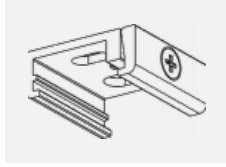

SKB12-3, white