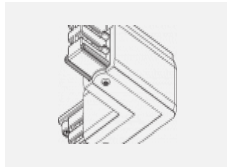

XTS35-1, grey