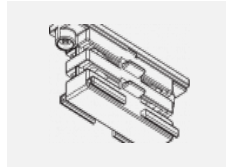

XTS21-1, grey