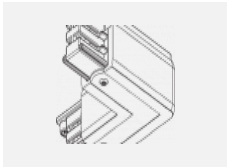

XTS34-3, white