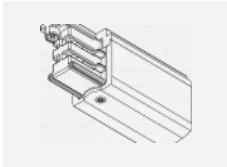

XTS12-3, white