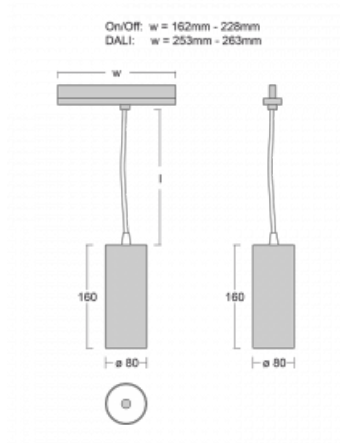

Leuchte

Vali80-T

179-605F-10GDE/940, W

Bei den Leuchten Vali80-T ist es uns gelungen, die Abmessungen zu minimieren und gleichzeitig sehr gute Lichtparameter zu erhalten. Wir haben es geschafft, das Gehäuse der Leuchte bis auf 75 % der Fläche zu reduzieren. Die Leuchten bieten direkte Ausstrahlung, vier verschiedene Ausstrahlungswinkel 18°, 25°, 32°, 52° sowie austauschbare Scheinwerfer als optionales Zubehör. Sie werden hauptsächlich für die Beleuchtung von Geschäftsräumen, Galerien oder Ausstellungsräumen verwendet. In die Leuchten wurden Adapter für die 3ph-Schiene Global Track von der Firma Nordic Aluminium implementiert. Vali80-T verwenden Leuchtmittel mit einem Farbwiedergabeindex von Ra90, der dazu beiträgt, die Farben der beleuchteten Objekte getreuer darzustellen.

Typ der Montage	Schienenleuchten
Typ der Ausstrahlung	Direkte
Form der Leuchte	Rundleuchte
Farbe der Leuchte	Weiss
Material	Aluminium
Lebensdauer	L90/B50 60 000 Stunden
Garantie	60 Monate
Beschreibung der Leuchte	Schienenleuchte
Abmessungen	ø 80 mm × 160 mm
Gewicht	0.7 kg
Lichtquelle	LED MODUL
Art der Optik	Reflektor
Lichtstrom	1040 lm ± 10 %
Farbtemperatur	4000 K Kalt weiss
Leuchtwirkungsgrad	104 lm/W
MacAdam Lichtquelle	3
Farbwiedergabeindex	90
Leistungsaufnahme	10 W ± 10 %
Anschluss der Leuchte	EVG nicht dimmbar
Elektrische Spannung	220-240V
Frequenz	50/60Hz

 **CE** IP 20

Technische Zeichnung

Zum Herunterladen

Montageanleitung

Fotografie

Zubehör

00-00300, N
 Seilaufhängung
 2000mm

00-00301, N
 Seilaufhängung
 4000mm