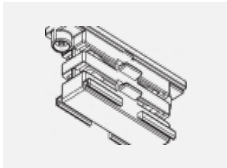

XTS21-3, white