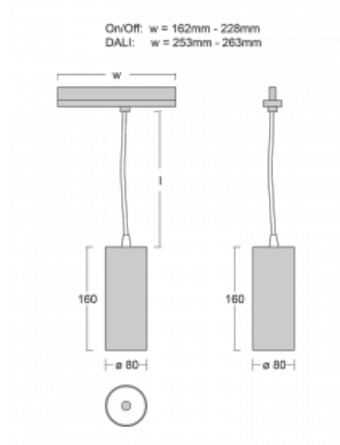

Leuchte

Vali80-T

179-605F-10GDE/940, S

Bei den Leuchten Vali80-T ist es uns gelungen, die Abmessungen zu minimieren und gleichzeitig sehr gute Lichtparameter zu erhalten. Wir haben es geschafft, das Gehäuse der Leuchte bis auf 75 % der Fläche zu reduzieren. Die Leuchten bieten direkte Ausstrahlung, vier verschiedene Ausstrahlungswinkel 18°, 25°, 32°, 52° sowie austauschbare Scheinwerfer als optionales Zubehör. Sie werden hauptsächlich für die Beleuchtung von Geschäftsräumen, Galerien oder Ausstellungsräumen verwendet. In die Leuchten wurden Adapter für die 3ph-Schiene Global Track von der Firma Nordic Aluminium implementiert. Vali80-T verwenden Leuchtmittel mit einem Farbwiedergabeindex von Ra90, der dazu beiträgt, die Farben der beleuchteten Objekte getreuer darzustellen.

Typ der Montage	Schienenleuchten
Typ der Ausstrahlung	Direkte
Form der Leuchte	Rundleuchte
Farbe der Leuchte	Silber
Material	Aluminium
Lebensdauer	L90/B50 60 000 Stunden
Garantie	60 Monate
Beschreibung der Leuchte	Schienenleuchte
Abmessungen	ø 80 mm × 160 mm
Gewicht	0.7 kg
Lichtquelle	LED MODUL
Art der Optik	Reflektor
Lichtstrom	1040 lm ± 10 %
Farbtemperatur	4000 K Kalt weiss
Leuchtwirkungsgrad	104 lm/W
MacAdam Lichtquelle	3
Farbwiedergabeindex	90
Leistungsaufnahme	10 W ± 10 %
Anschluss der Leuchte	EVG nicht dimmbar
Elektrische Spannung	220-240V
Frequenz	50/60Hz

CE IP 20

Technische Zeichnung

Zum Herunterladen

Montageanleitung

Fotografie

Zubehör

00-00300, N
 Seilaufhängung
 2000mm

00-00301, N
 Seilaufhängung
 4000mm