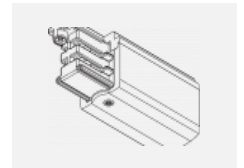

XTS12-2, black