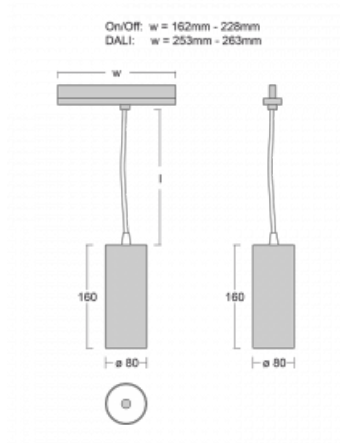

Leuchte

Vali80-T

179-605F-10GDE/930, W

Bei den Leuchten Vali80-T ist es uns gelungen, die Abmessungen zu minimieren und gleichzeitig sehr gute Lichtparameter zu erhalten. Wir haben es geschafft, das Gehäuse der Leuchte bis auf 75 % der Fläche zu reduzieren. Die Leuchten bieten direkte Ausstrahlung, vier verschiedene Ausstrahlungswinkel 18°, 25°, 32°, 52° sowie austauschbare Scheinwerfer als optionales Zubehör. Sie werden hauptsächlich für die Beleuchtung von Geschäftsräumen, Galerien oder Ausstellungsräumen verwendet. In die Leuchten wurden Adapter für die 3ph-Schiene Global Track von der Firma Nordic Aluminium implementiert. Vali80-T verwenden Leuchtmittel mit einem Farbwiedergabeindex von Ra90, der dazu beiträgt, die Farben der beleuchteten Objekte getreuer darzustellen.

Typ der Montage	Schienenleuchten
Typ der Ausstrahlung	Direkte
Form der Leuchte	Rundleuchte
Farbe der Leuchte	Weiss
Material	Aluminium
Lebensdauer	L90/B50 60 000 Stunden
Garantie	60 Monate
Beschreibung der Leuchte	Schienenleuchte
Abmessungen	ø 80 mm × 160 mm
Gewicht	0.7 kg
Lichtquelle	LED MODUL
Art der Optik	Reflektor
Lichtstrom	990 lm ± 10 %
Farbtemperatur	3000 K Warm weiss
Leuchtwirkungsgrad	99 lm/W
MacAdam Lichtquelle	3
Farbwiedergabeindex	90
Leistungsaufnahme	10 W ± 10 %
Anschluss der Leuchte	EVG nicht dimmbar
Elektrische Spannung	220-240V
Frequenz	50/60Hz

 **CE** IP 20

Technische Zeichnung

Zum Herunterladen

Montageanleitung

Fotografie

Zubehör

00-00300, N
 Seilaufhängung
 2000mm

00-00301, N
 Seilaufhängung
 4000mm