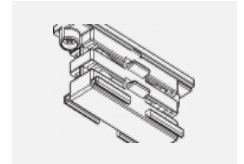

XTS21-2, black