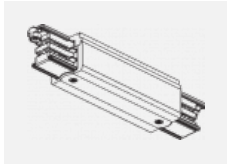

XTS14-2, black