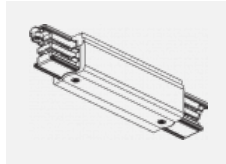

XTS14-3, white