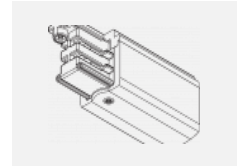

XTS12-2, black