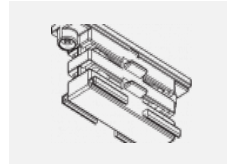

XTS21-1, grey